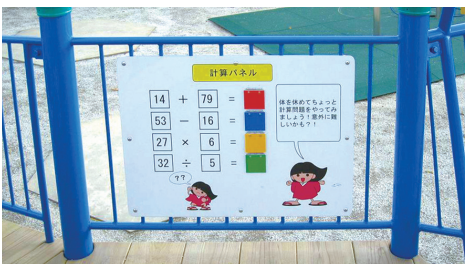

浅井文化スポーツ公園

所在地 滋賀県長浜市

主要用途 公園施設

▲鉄製総合遊具『お市ちゃんと健康巡り』全景

▲複数の通路が交差する『テントトランポリン』

▲円盤に手を当てて回し、肩の関節をほぐす『くるくる円盤』

■ Summary

子どもから大人まで、
みんなに楽しめる憩いの公園

設置当時の長浜市浅井町の人口は緩やかに増加傾向にありましたが、その内訳は高齢者が増加している反面、15歳以下の人口が減少した少子高齢化に直面しており、高齢者と子どもの関わりが希薄になっていることが課題でした。その課題を解決するため、高齢者と若者世代の交流を促進し、高齢者から子どもたちまで三世代が楽しめる遊具を設置することとしました。その結果、利用者の年齢層に偏りがありましたが、この遊具をきっかけにインクルーシブな公園として多くの方々との交流の場となりました。

■ Product

特注品：鉄製総合遊具『お市ちゃんと健康巡り』／ロープウェイ

▲広い遊具内では、休憩のできるポイントも設置されています。

▲体だけではなく、頭の運動もできる『計算パネル』

▲設置遊具全景